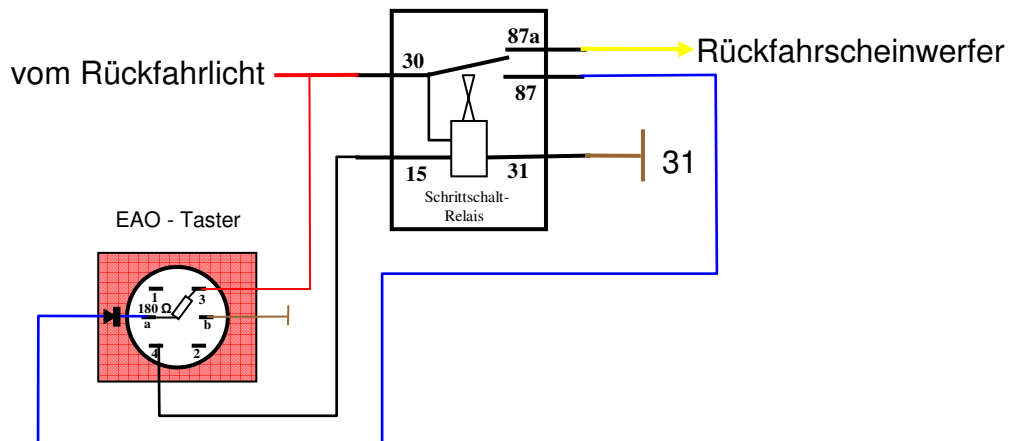

Schrittrelais

12 V / 20/10A

Frontblitz-Abschaltung

Rückfahrcheinwerfer-Abschaltung

Arbeitsscheinwerfer