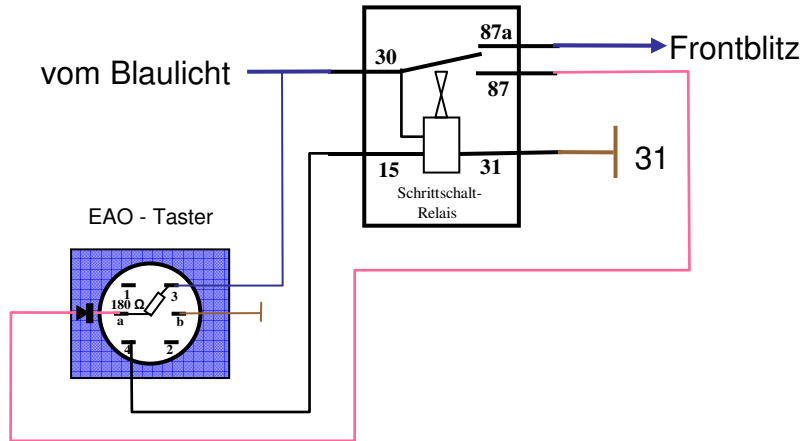

Schrittrelais

12 V / 20/10A

Frontblitz-Abschaltung

Rückfahrcheinwerfer-Abschaltung

Arbeitsscheinwerfer