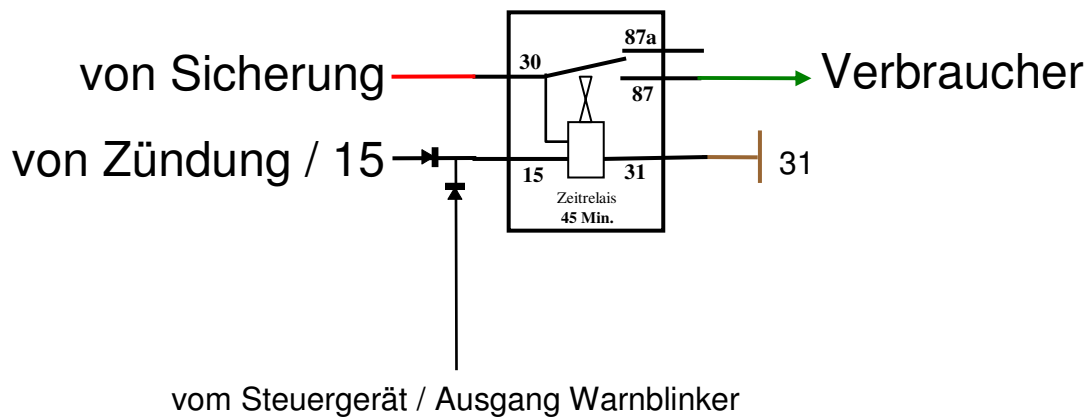

Zeitrelais 45 Min. Abfallverzögert

12 V 20A

Zeitrelais 45 Min.

Zeitrelais 45 Min.

Wird am Bediengerät die Warnblinkanlage eingeschaltet, bleibt die Anlage Angeschaltet, mindestens bis **45 Minuten** nach Abschaltung der Warnblinkanlage.